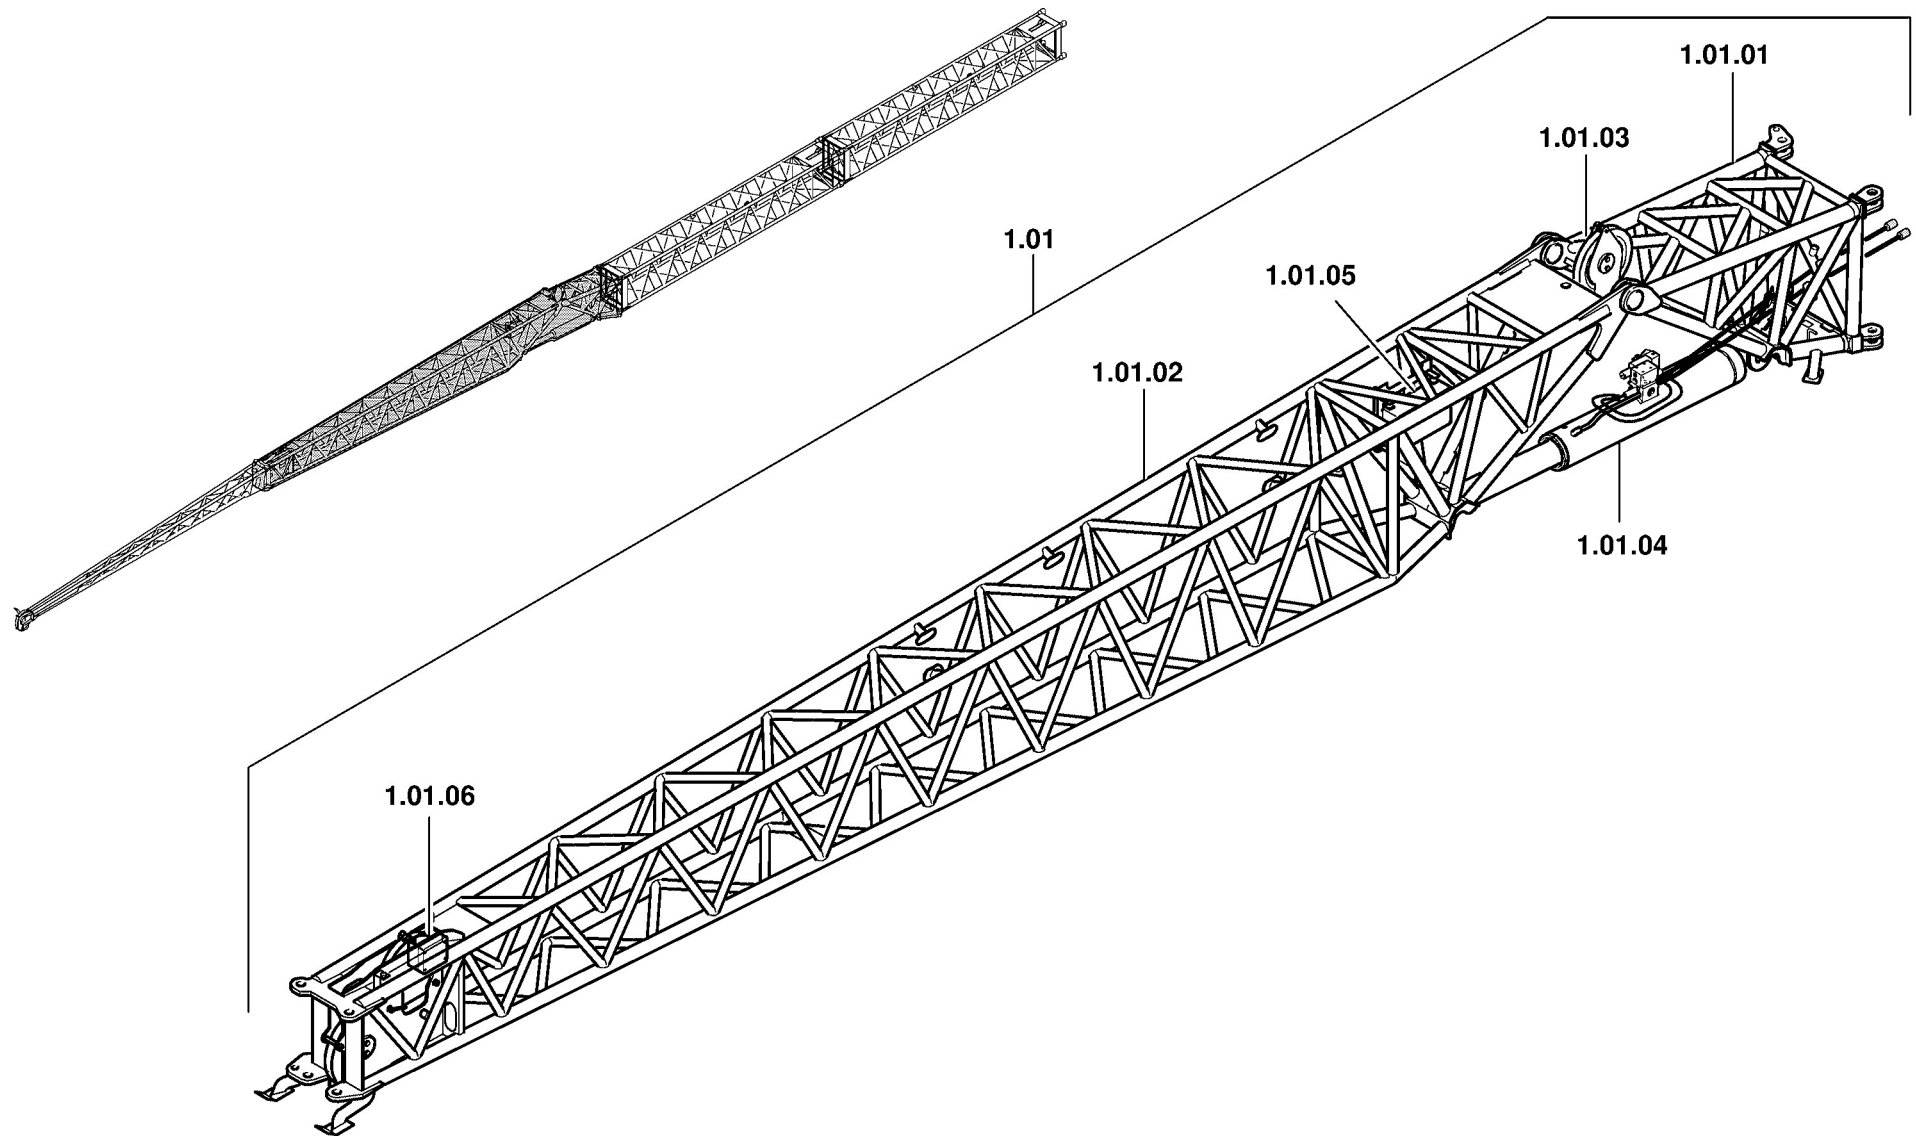

GROVESPITZE 38 M
BOOM EXTENSION 38 MBILDТАFЕL
PICTORIAL DISPLAY

11.02

3009719-ETL C

1/3

GMK 5200
BE 710
G 173

GROVESPITZE 38 M
BOOM EXTENSION 38 MBILDТАFEL
PICTORIAL DISPLAY

11.02

3009719-ETL C

2/3

GMK 5200
BE 710
G 173

GROVESPITZE 38 M
BOOM EXTENSION 38 MBILDТАFEL
PICTORIAL DISPLAY

11.02

3009719-ETL C

3/3

**GMK 5200
BE 710
G 173**