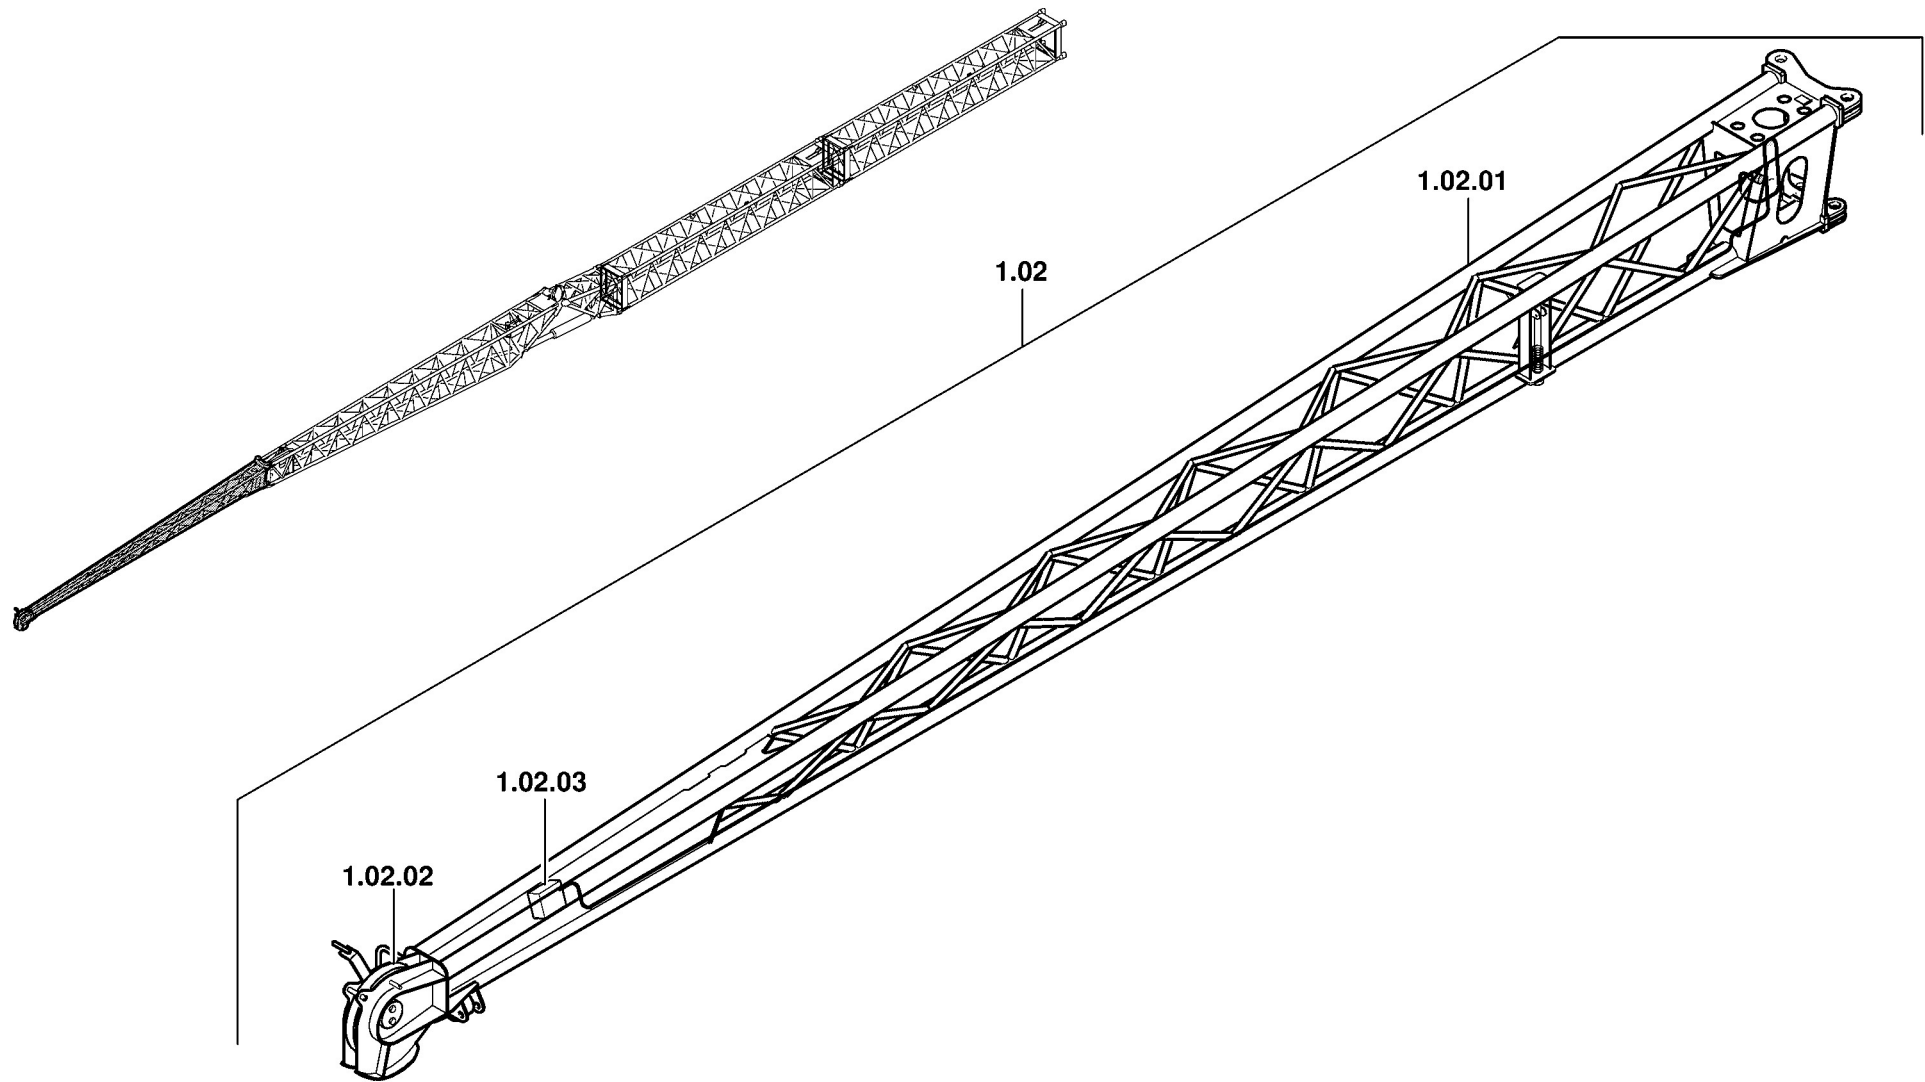

GROVESPITZE 38 M
BOOM EXTENSION 38 MBILDТАFЕL
PICTORIAL DISPLAY

11.02

3009719-ETL C

1/3

GMK 5200
BE 710
G 173

GROVESPITZE 38 M
BOOM EXTENSION 38 MBILDТАFEL
PICTORIAL DISPLAY

11.02

3009719-ETL C

2/3

GMK 5200
BE 710
G 173

GROVESPITZE 38 M
BOOM EXTENSION 38 MBILDТАFEL
PICTORIAL DISPLAY

11.02

3009719-ETL C

3/3

**GMK 5200
BE 710
G 173**